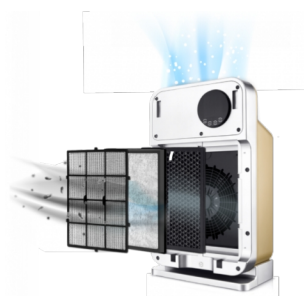

4- stopniowe oczyszczanie powietrza

- Filtr wstępny zatrzymuje kurz, sierść, włosy,
- Filtr HEPA pochłania pyły PM2.5 i PM10, alergeny i inne cząsteczki lotne; zatrzyma wirusy i bakterie,
- Filtr węglowy eliminuje LZO (np. beznopireny), nieprzyjemne zapachy w tym dym papierosowy,
- Jonizator powietrza wytwarza korzystne ładunki ujemne.

Klarta Forste 3 - dane techniczne:

Zasilanie: 220-240V, 50Hz

Zalecany rozmiar pomieszczenia: do 40 m²

Zużycie energii: max 32W

Dodatkowe funkcje polepszające powietrze: jonizacja

Regulacja stopnia oczyszczania - 4 tryby pracy: sleep/silent, slow, fast, turbo

Dodatkowe funkcje: blokada rodzicielska

Sterowanie: przyciski dotykowe na panelu, pilot

Max poziom głośności: od 24 dB (Silent) do 54 dB (Fast)

Kolory: czarny, biały, złoty, srebrny, różowy

Wymiary: 56,5 x 32,5 x 18 cm

Waga: 6,2kg

Gwarancja: 36 miesięcy